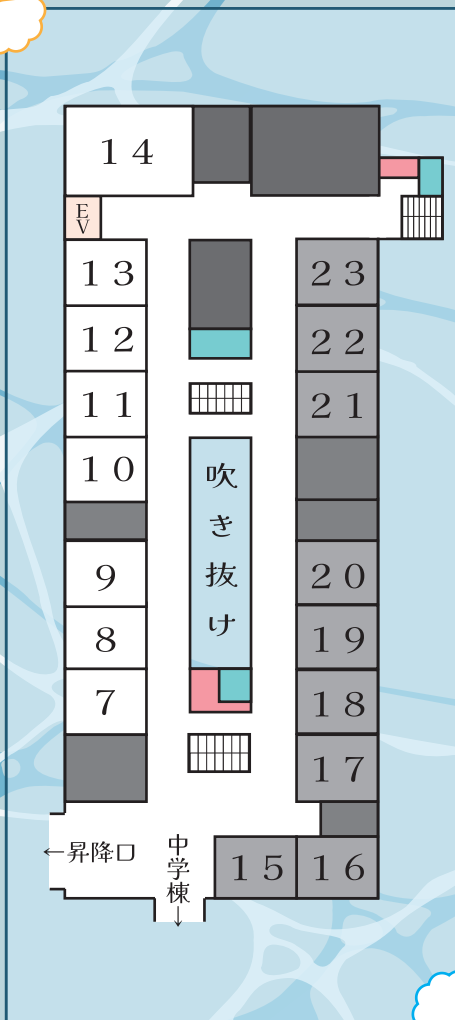

高校棟 2階

7

ワールドウルフ

中学3年5組

3年5組教室

大使とは祖国の為嘘を吐きに行く切実な紳士である（ウォットン卿）。国を動かして他国を出し抜くカードゲーム。ただ理性に従え。

体

10

貴方は渋幕生より賢いの？

中学3年8組

3年8組教室

出場者 vs 渋幕生の、超究極クイズバトル！君は、渋幕生を超えることができるか——！？

体

13

ワクワク文芸部

中高文芸部

3年C組教室

文芸誌『彼方』の新刊頒布など、部員の文芸作品をお読みいただけます。クイズ・参加型企画・夕部活とのコラボもあったり……！？

展

次のページから渋幕の学校生活について紹介します！