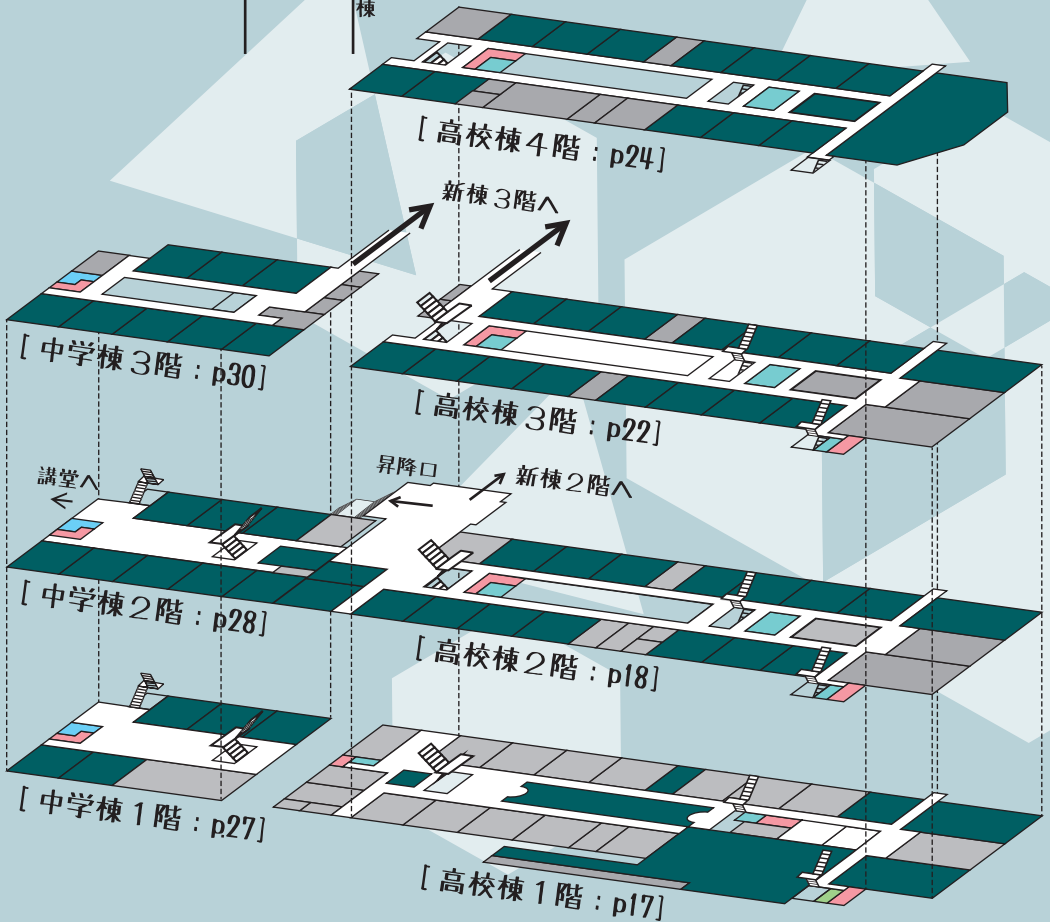

ぜひ「槐祭 online」をご活用いただき、
槐祭文化の部を心ゆくまでお楽しみください！
「槐祭 online」でお待ちしております！！

槐祭online

校内地図

Campus map

新棟 6階 : p35

新棟 5階 : p35

※新棟 4階で行われている企画はありません。

新棟 3階 : p34