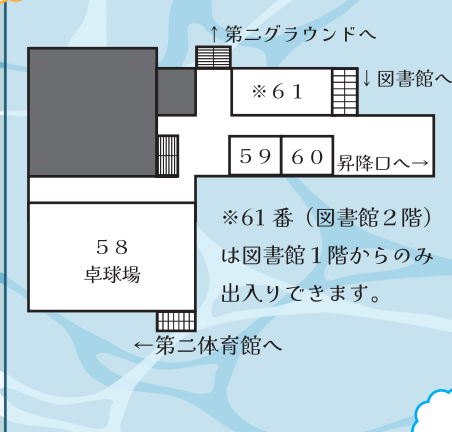

新棟二階

56

君の瞳に ROCK ON

中高軽音楽部 第一体育館

下はフレッシュな中学生から上はベテランの高校生まで、個性豊かなバンドが演奏します！是非お越しください！！！！！！！！！！

パ

56

Wake up! Dancers!