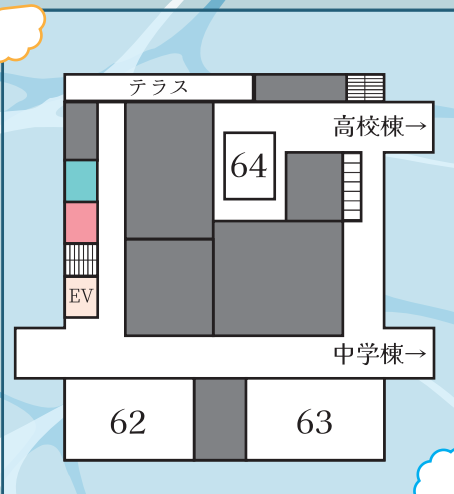

新棟 3階

62 中1 学年展示

中1 中学物理室
学園長講話の感想文や南房総研修の事前レポート、夏休みの課題や夏期講習・巡検等、日頃の学習の成果を展示します。

展

62 中2 学年展示

中2 中学物理室
宿泊研修の事前レポートや学園長講話感想文、夏季課題、授業の作品などの日頃の学習成果を展示しています。

展

63 中3 学年展示

中3 中学化学室
宿泊研修の事前レポートや学園長講話感想文、夏季課題などの日頃の学習成果を展示しています。

展

63 自調自考論文展示

高校 40 期 中学化学室
高校 40 期生が、1 年以上の時間をかけて作成した自調自考論文の原本を展示します。力作ぞろいなので、ぜひ手に取って下さい。

展

64 つくってあそぼ ver.510113

高校模型同好会 コンピューター室前
プラモデルからお洒落なアクセサリーまで、部員が作成した立体物を展示しています！お子様大歓迎のブースもあります◎

展

64 情報安全かるた

情報科 高校一年 コンピューター室前
情報社会に必要なモラル・セキュリティを啓発する標語を、クラス単位で 50 音かるたにまとめました。優秀作品投票も行っています。

展

なぜか恋人の聖地として名を馳せている渋幕のテラス。