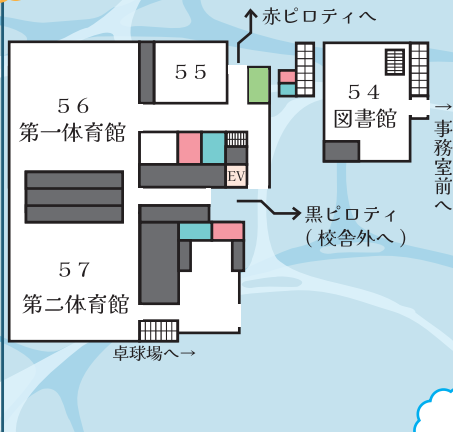

新棟二階

56

君の瞳に ROCK ON

中高軽音楽部 第一体育館

下はフレッシュな中学生から上はベテランの高校生まで、個性豊かなバンドが演奏します！是非お越しください！！！！！！！！！！

パ

56

Wake up! Dancers!