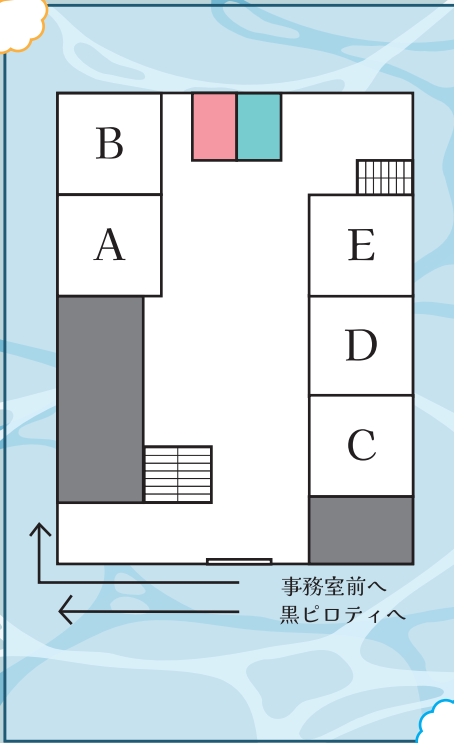

中学棟 1階

A 創造神 1-4

中学1年4組 1年4組教室
マイクラで世界の地理を再現！みなさんもここで地理マスターになりませんか？さあ、1年4組へレッツゴー！

展

B しぶろく

中学1年5組 1年5組教室
渋幕の歴史や生活についてのクイズをサイコロを回して解き進めてもらいます。さあ、歴史の熱き戦いへようこそ！

展

C 戦国の野望

中学1年1組 1年1組教室
あなたは戦国時代にどのようなイメージをもっていますか？ 私たちと一緒に戦国時代へタイムトラベルしてみませんか？

展

D 世界の今？～究極の2択～

中学1年2組 1年2組教室
世界で今起っていることに対して1年2組一同で分かりやすく解説！展示の最後には究極の2択も用意しています！！ぜひ来て下さい

展

E ひらめきマース！

中学1年3組 1年3組教室
ひらめきMATHへようこそ！
楽しい数学の旅へご案内いたします。
あなたもひらめいてみませんか？

展

なぜか開閉する中学棟の天窗。