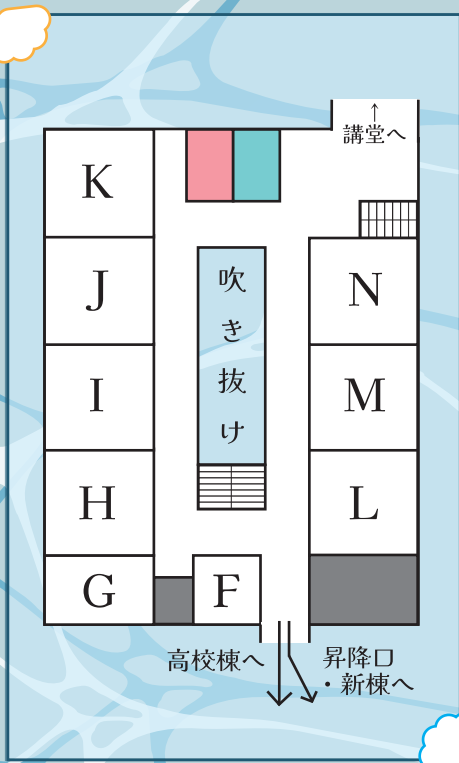

中学棟 1階

A 創造神 1-4

中学1年4組 1年4組教室
マイクラで世界の地理を再現！みなさんもここで地理マスターになりませんか？さあ、1年4組へレッツゴー！

展

B しぶろく

中学1年5組 1年5組教室
渋幕の歴史や生活についてのクイズをサイコロを回して解き進めてもらいます。さあ、歴史の熱き戦いへようこそ！

展

C 戦国の野望

中学1年1組 1年1組教室
あなたは戦国時代にどのようなイメージをもっていますか？ 私たちと一緒に戦国時代へタイムトラベルしてみませんか？

展

D 世界の今？～究極の2択～

中学1年2組 1年2組教室
世界で今起っていることに対して1年2組一同で分かりやすく解説！展示の最後には究極の2択も用意しています！！ぜひ来て下さい

展

E ひらめきマース！

中学1年3組 1年3組教室
ひらめきMATHへようこそ！
楽しい数学の旅へご案内いたします。
あなたもひらめいてみませんか？

展

なぜか開閉する中学棟の天窗。

中学棟 2階

F **日本トップディベート**
中高英語ディベート部 サテライトルーム
日本語と英語でルールを説明し、英語で全国レベルのディベートを行います。日本語でも論旨を説明するので、是非お越しください！

パ

I **モウドクコワイッチ♪**
中学1年7組 1年7組教室
毒生物について、展示とピタゴラスイッチでわかりやすくお客様に伝えます。毒はあなたのすぐそばにも!?... ああ毒は怖いっち。