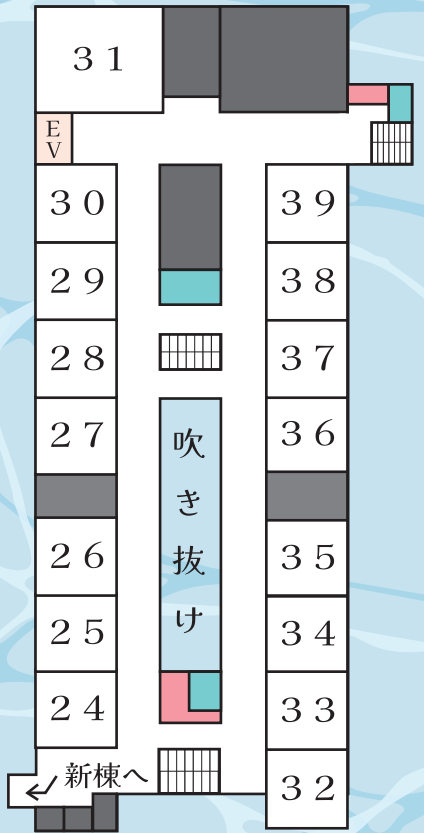

高校3年D組

3年D組教室

文系による楽しく遊んで学べる漢字フェスティバル!

体

暑い日も雪降る日も昇降口で挨拶してくださる教頭先生。

高校棟 3階

24

フォトスポット 2024

中高写真部

2年D組教室

写真の展示だけでなく、写真を用いた謎解きなどの体験企画をご用意しております。目指せクイズ全問正解!! フォトスポットもあるよ

展

27

恐怖! 法律の館

高校2年A組

2年A組教室