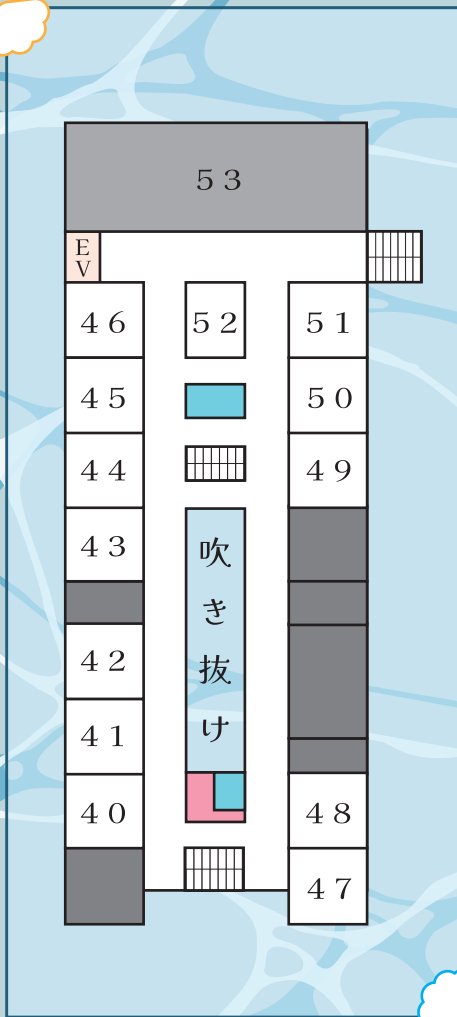

体

39

レンタル渋幕生

高校3年B組 3年B組教室

彼氏／彼女はお貸しできませんが、渋幕生ならお貸しできます。教室内には楽しいミニゲーム、教室外では校舎案内をしています！

体

新棟への通路付近の謎のスペース。

高校棟 4階