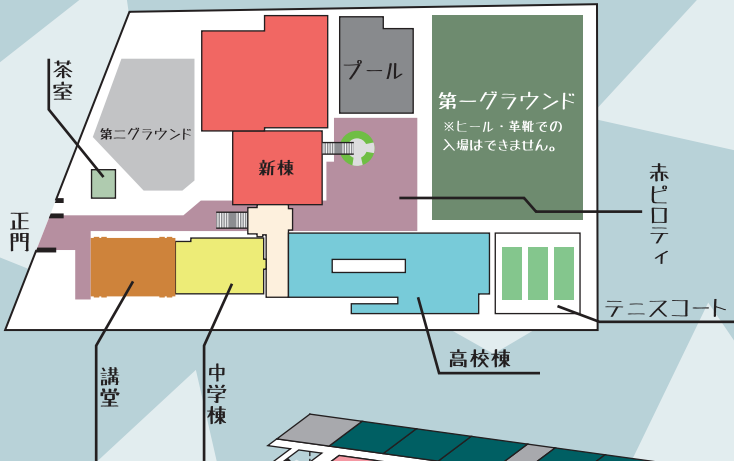

全ての企画の中でもっとも多く票を獲得した団体には「槐祭大賞」が各ジャンルでもっとも多く票を獲得した団体には「ジャンル賞」が贈られます。

・ 投票場所

新棟二階 会議室前

・ 投票方法

投票場所で配布しているシール（1人につき2枚まで）を、それぞれの団体に割り当てられた、用紙のマスに貼って投票してください。

※なお、本校生徒による代理投票や、投票場所で配布するシール以外での投票はできません。

・ 投票日時

9/15（日）11:00～15:00

ご協力よろしくお願ひします！

槐祭 online

「槐祭 online」は生徒が制作し、インターネット上に公開しております槐祭文化の部の特設ウェブサイトです。

文化祭に参加している各企画の紹介や、このパンフレットの内容をすべてインターネット上で閲覧することができます。また、各団体が制作したイラストなど、槐祭文化の部をより満喫するのにとても便利なコンテンツも掲載しております。

それだけでなく、ほぼすべての着用パターンを網羅した「制服紹介」や360°写真を駆使して学校の隅々まで探検できる「360°校内ツアー」、生徒が体験した生の声を集めた「行事紹介」などの学校ホームページにも載っていない、ここだけの限定コンテンツも配信しております。

ぜひ「槐祭 online」をご活用いただき、
槐祭文化の部を心ゆくまでお楽しみください！
「槐祭 online」でお待ちしております！！

槐祭online

校内地図

Campus map

新棟 6階 : p35

新棟 5階 : p35

※新棟 4階で行われている企画はありません。

新棟 3階 : p34