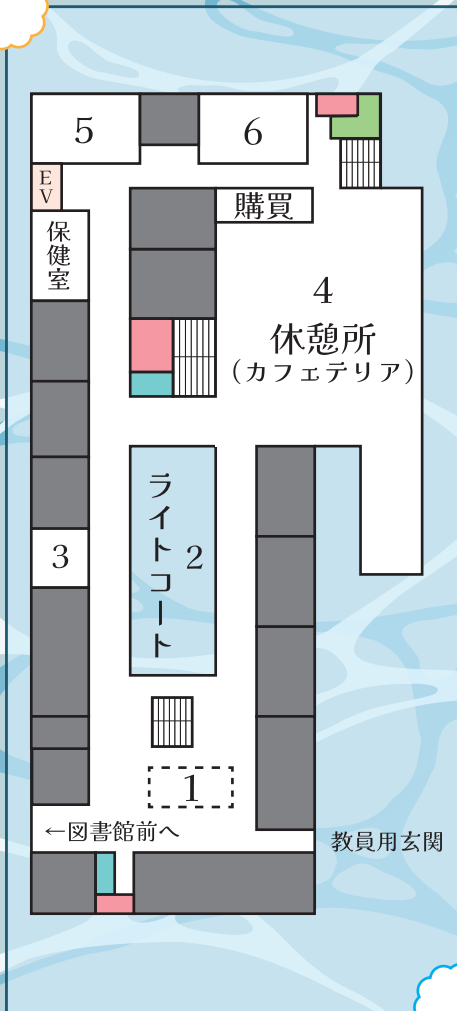

15:00

詳しくは昇降口前のインフォメーションセンターまで

企画紹介ページの見方

フロア地図

企画紹介枠

それぞれの団体の企画をまとめました

企画場所番号

各企画場所に番号を割り振りました

企画名

団体名

教室名

紹介文

パ

企画を以下の7つに分類しました

- ・展示(展) ・体験(体)
- ・演劇(演) ・娯楽(娛)
- ・映像(映) ・ボランティア(ボ)
- ・パフォーマンス(パ)

-  女性用トイレ
-  男性用トイレ
-  多目的トイレ

本校の文化祭を思う存分お楽しみください！

高校棟 1階

1 えんじゅ会 (同窓会) 紹介

えんじゅ会 enju.jp 事務室横スペース

同窓会の活動を紹介します。在校生の方でもぜひお立ち寄りください。(土曜 10～14時)
卒業生専用システム登録もサポートします。

パ

2 渋幕のオアシス幕張生物園

中高生物同好会 ライトコート