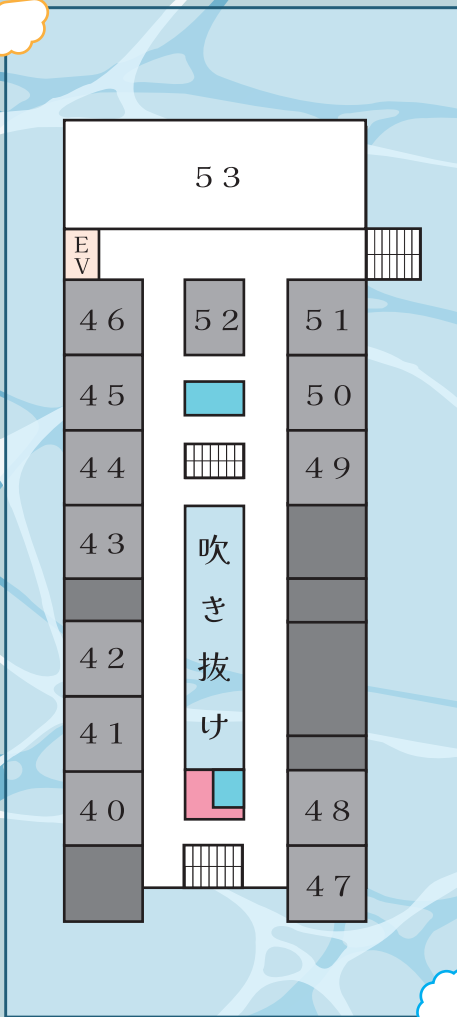

高校棟 4階

53 SPICY アラビック祭り
中学アラブ同好会 第一啓発室
本当に面白いアラブの魅力を、めいっばい紹介します。部員一同、ご来場をお待ちしています！

展

53 数学の良問に挑戦！
中学数学研究同好会 第一啓発室
色々な数学の良問に挑んでもらいます。部長による解説授業もあります。
We love math, and you?

体

53 What's the Point?
高校 English Club 第一啓発室
英語って勉強する意味ある？ どうせ使わないし。そんなあなたに見て欲しい！ 留学生たちとの会話であなたの考えが覆されるかも？

映

53 ハンドメイドフェス 2024!
洪幕ハンドメイド部 第一啓発室
この夏始動！ 新進気鋭のハンドメイド部と、自分だけの作品を作ってみませんか？ 部員の力作展示スペースもあります！

体

53 生徒による洪幕紹介
knowledge workers 第一啓発室
受験生必見！ 校内ツアー・質問コーナー・制服体験 両日行うので、旧制服を体験したい生徒も、校内を知りたいご家族の方もぜひ！

体

厳密にはピロティではない赤ピロティ。