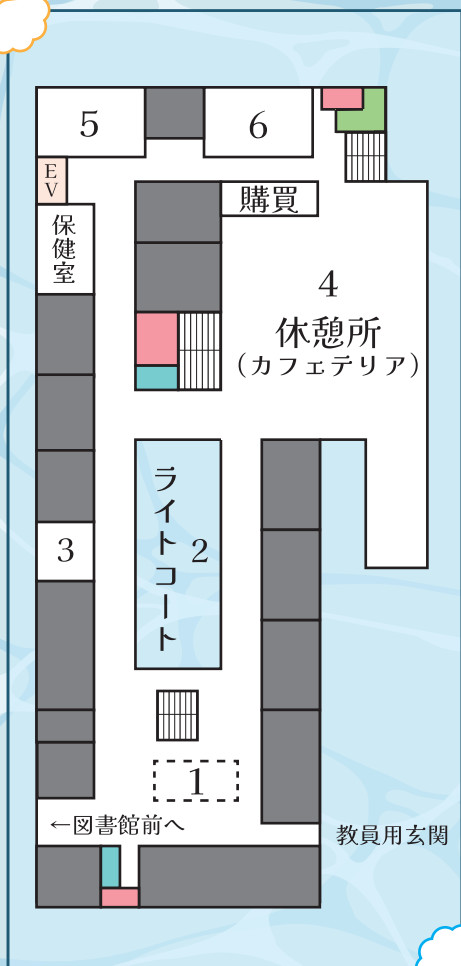

11:10
ダンス同好会
12:50

13:00
軽音楽部
15:00

9:00

10:00

11:00

12:00

13:00

14:00

15:00

詳しくは昇降口前のインフォメーションセンターまで

企画紹介ページの見方

フロア地図

企画紹介枠

それぞれの団体の企画をまとめました

企画場所番号

各企画場所に番号を割り振りました