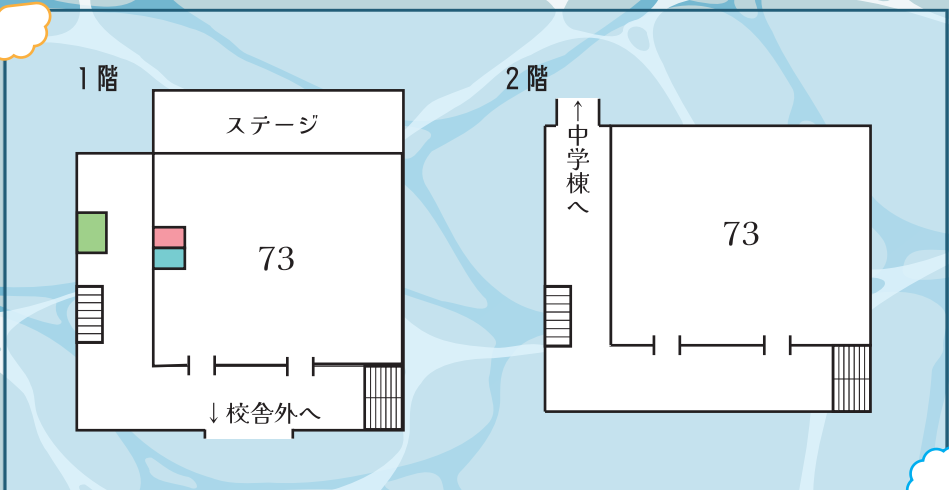

連絡のつかない男たち

中学演劇部 講堂
新入生が見学に来ない！逃げる部員、追いかける部長そして、連絡のつかない男たち。新棟の片隅で、私たちは今日も叫んでいた。

演