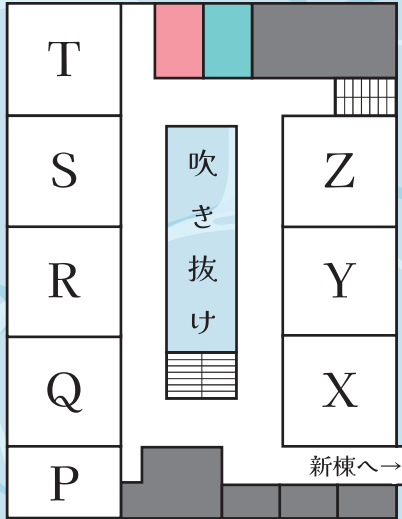

2年8組教室

2-8ではイントロクイズを実施します。様々な世代やジャンルの曲から出題するため幅広い年代の方々に楽しんでいただけます。

体

N

体で覚える慣用句

中学2年9組

2年9組教室

我々が普段何気なく用いている慣用表現。その言葉の意味や含まれた知恵・経験を探る。興味深い日本語の世界をお楽しみください。

体

なぜか千羽鶴が飾られているサテライトルーム。

中学棟 3階

P

と金塊和歌集

中高将棋部

中学セミナー A

将棋部では部員との対局を通して将棋の楽しさを知ることができます。初心者から経験者まで大歓迎です。気軽に見に来てください。