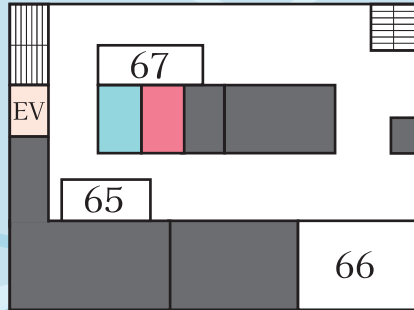

高校模型同好会 コンピューター室前
プラモデルからお洒落なアクセサリーまで、部員が作成した立体物を展示しています！お子様大歓迎のブースもあります◎

展

64 情報安全かるた

情報科 高校一年 コンピューター室前
情報社会に必要なモラル・セキュリティを啓発する標語を、クラス単位で 50 音かるたにまとめました。優秀作品投票も行っています。

展

なぜか恋人の聖地として名を馳せている渋幕のテラス。

新棟 5・6階

新棟 5階